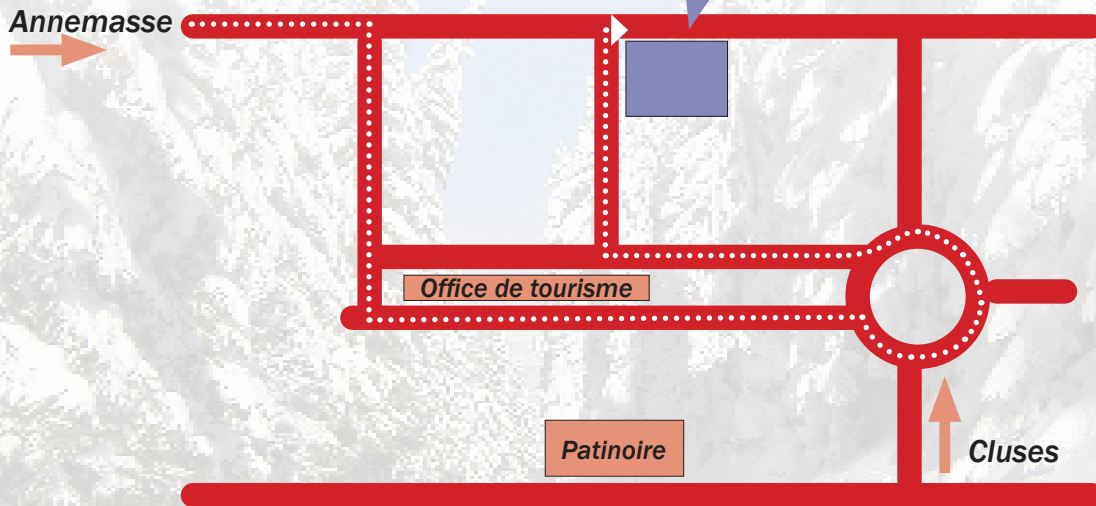

Voiture :  
Autoroute blanche A40 Genève / Chamonix  
Sortie Cluses-Scionzier  
suivre la direction Samoëns (20 minutes)

Train :  
Gare SNCF à Cluses  
Transfert Bus/Taxi jusqu'à Samoëns

Avion :  
Aéroport Genève-Cointrin (1 heure)  
Aéroport Annecy-Meythet (1 heure)  
Aéroport Lyon Saint-Exupéry (1 heure 30)